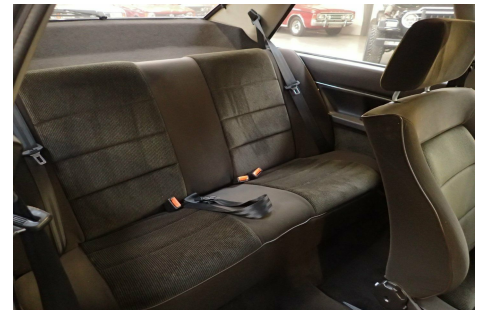

Audi Coupé GT · 2,0 · E

Pris: 119.900,-

Type:	Personvogn
Modelår:	1986
1. indreg:	09/1986
Kilometer:	74.000 km.
Brændstof:	Benzin
Farve:	Champagnemetal
Antal døre:	2

1 ejer · ikke ryger · alu. · veloursæder · Garagebil fra Tyskland · står i original stand overalt og i original lak overalt · et af de fineste eksemplarer i hele Europa · skal absolut ses