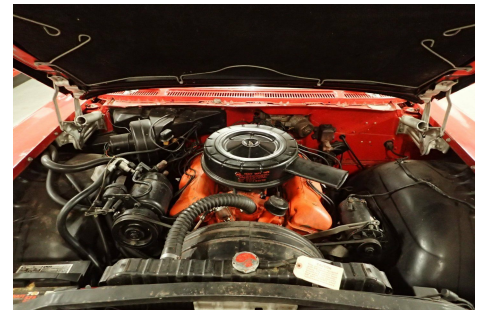

# Chevrolet El Camino · 5,7 · 348 Big Block

**Pris: 249.900,-**

Type:	Personvogn
Modelår:	1960
1. indreg:	01/1960
Kilometer:	km.
Brændstof:	Benzin
Farve:	Rød
Antal døre:	2

automatic · .factory aircondistion. · original 348 big block med 315 hk · servo · original Chevrolet radio god stand · Utrolig sjælden at finde til salg i hele verden · så derfor måske over det dobbelte eller værd end det jeg forlanger

Motor	Ydelse	Transmission	Mål	Økonomi
Volume: 5,7	Effekt: HK.	Baghjulstræk	Længde: cm.	Tank: l.
Cylinder:	Moment:	Gear:	Bredde: cm.	Km/l: NaN l.
Antal ventiler:	Topfart: ktm/t.		Højde: cm	Ejerafgift:
	0-100 km/t.: sek.		Vægt: NaN kg.	DKK NaN
				Produktionsår:
				-