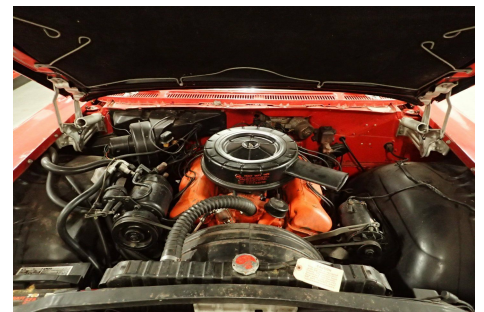

# Chevrolet El Camino · 5,7 · 348 Big Block

**Pris: 249.900,-**

Type:	Personvogn
Modelår:	1960
1. indreg:	01/1960
Kilometer:	km.
Brændstof:	Benzin
Farve:	Rød
Antal døre:	2

automatic · .factory aircondistion. · original 348 big block med 315 hk · servo · original Chevrolet radio god stand · Utrolig sjælden at finde til salg i hele verden · så derfor måske over det dobbelte eller værd end det jeg forlanger

Motor	Ydelse	Transmission	Mål	Økonomi
Volume: 5,7	Effekt: HK.	Baghjulstræk	Længde: cm.	Tank: l.
Cylinder:	Moment:	Gear:	Bredde: cm.	Km/l: NaN l.
Antal ventiler:	Topfart: ktm/t.		Højde: cm	Ejerafgift:
	0-100 km/t.: sek.		Vægt: NaN kg.	DKK NaN
				Produktionsår:
				-