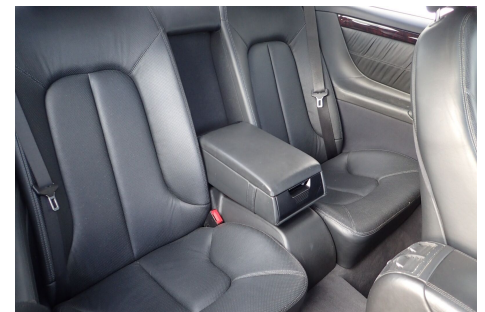

Mercedes CL500 · 5,0 · aut.

Pris: 149.900,-

Type:	Personvogn
Modelår:	1999
1. indreg:	11/1999
Kilometer:	264.000 km.
Brændstof:	Benzin
Farve:	
Antal døre:	2

aut.gear/tiptronic · 19" alufælg · fuldaut. 2 zone klima · parkeringssensor (bag) · parkeringssensor (for) · fartpilot · startspærre · sædevarme · el indst. førersæde m. memory og massage el-soltag · 4x el-ruder · el-spejle m/varme · navigation · multifunktionsrat · håndfrit til mobil · armlæn · læderindtræk · læderrat · xenonlys · tågelygter · 8 airbags · abs · antispin · esp · servo · tonede ruder+mmm · Nypris 2.080.000 kr Synet 25-03-2019. Superfin og utrolig velholdt bil som absolut skal ses