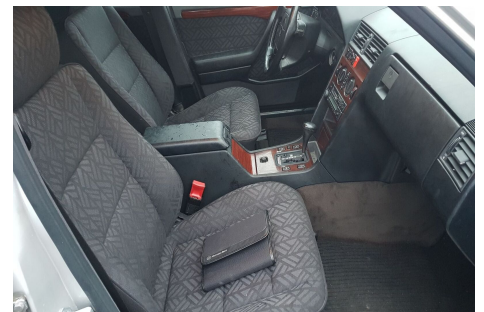

Mercedes C280 · 2,8 ·

Pris: 69.900,-

Type:	Personvogn
Modelår:	1993
1. indreg:	09/1993
Kilometer:	95.000 km.
Brændstof:	Benzin
Farve:	Sølvmetal
Antal døre:	4

Elegance · aut. · airc. · c.lås · startspærre · højdejust. førersæde · el-soltag · 4x el-ruder · el-spejle · armlæn · læderrat · airbag · abs · tonede ruder · ikke ryger Superfin og 100% original og rustfri overalt · Bilen er importeret fra Spanien i 5md-2017 ved 89.000 km hvor dansk afgift blev betalt · bemærk det superlave kilometertal på KUN 95.000 km. synet 3-2019 · Mulighed for køb uden udbetaling · se mere på www.ezbiler.dk og klik på finansierings ikonet · søg lånet der og du får svar indenfor få minutter