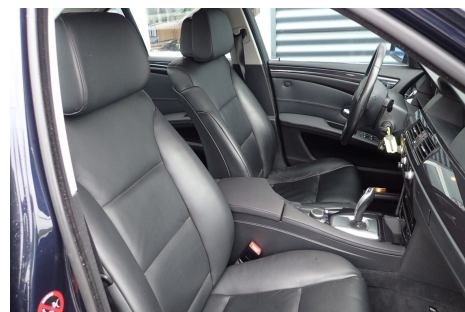

BMW 525i · 3,0 · Steptr.

Pris: 149.900,-

Type:	Personvogn
Modelår:	2008
1. indreg:	06/2008
Kilometer:	172.000 km.
Brændstof:	Benzin
Farve:	Blåmetal
Antal døre:	4

1 Dameejer · ikke ryger · lev. nysynet · aut.gear/tiptronic · 18" alufælge · fuldaut. klima · køl i handskerum · fjernb. c.lås · fartpilot · kørecomputer · startspærre · sædevarme · højdejust. forsæder · 4x el-ruder · el-spejle · cd/radio · armlæn · isofix · læderindtræk · læderrat · lygtevasker · tågelygter · 8 airbags · abs · esp · servo · tonede ruder · Billig i grøn ejeravgift KUN 1.870 kr 2 gange om året · Rigtig fin og velkørende 1 ejers damebil · skal absolut ses · Mulighed for køb uden udbetaling · se mere på ezbiler.dk eller ring og forhør