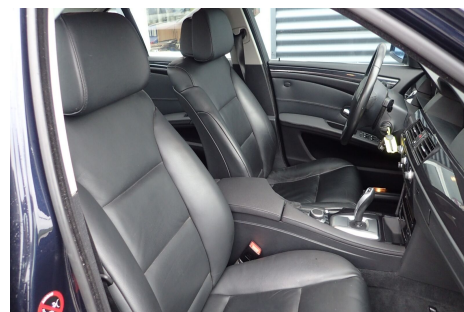

BMW 525i · 3,0 · Steptr.

Pris: 149.900,-

Type:	Personvogn
Modelår:	2008
1. indreg:	06/2008
Kilometer:	172.000 km.
Brændstof:	Benzin
Farve:	Blåmetal
Antal døre:	4

1 Dameejer · ikke ryger · lev. nysynet · aut.gear/tiptronic · 18" alufælge · fuldaut. klima · køl i handskerum · fjernb. c.lås · fartpilot · kørecomputer · startspærre · sædevarme · højdejust. forsæder · 4x el-ruder · el-spejle · cd/radio · armlæn · isofix · læderindtræk · læderrat · lygtevasker · tågelygter · 8 airbags · abs · esp · servo · tonede ruder · Billig i grøn ejeravgift KUN 1.870 kr 2 gange om året · Rigtig fin og velkørende 1 ejers damebil · skal absolut ses · Mulighed for køb uden udbetaling · se mere på ezbiler.dk eller ring og forhør